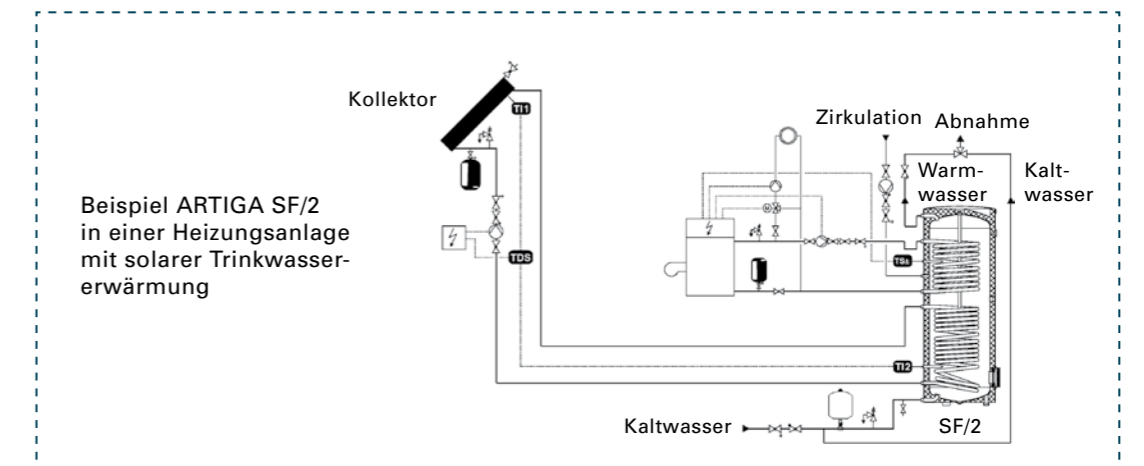

Getreu dem Prinzip „Alles aus einer Hand“ beinhaltet das Haustechnik-Programm von ARTIGA verschiedene Speicher-Systeme für Heizungsanlagen, die auch an Warmwasser aus einem solaren Kreislauf gekoppelt sind. Damit geht nichts von der wertvollen und doch kostenlosen Energie der Sonne verloren – die optimale Nutzung in jedweder Situation ist somit gewährleistet.

Ausführliche Informationen über technische Möglichkeiten und Einsatzgebiete hält das ARTIGA Speicherprogramm-Prospekt für Sie bereit. Fragen Sie Ihren Fachhändler!